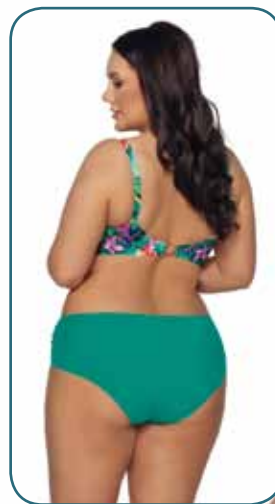

SF 206/3

SK 206

Soft

BRA

- 65 D, E, F, G, H, I, J
- 70 C, D, E, F, G, H, I, J
- 75 B, C, D, E, F, G, H, I
- 80 B, C, D, E, F, G, H
- 85 B, C, D, E, F, G
- 90 B, C, D, E, F
- 95 B, C, D, E
- 100B, C, D
- 105B, C

MAXI SIZES

BRA

- 75 JKL
- 80 IJK
- 85 HIJ
- 90 GHI
- 95 FGH
- 100EFG
- 105DEF

SF 206/3

BRIEFS

- S M L XL 2XL 3XL