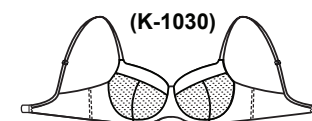

MM
lingerie

FLUO

SEMI SOFT

BRA

65 E, F, G, H, I, J
70 D, E, F, G, H, I, J
75 C, D, E, F, G, H, I
80 B, C, D, E, F, G, H
85 B, C, D, E, F, G
90 B, C, D, E, F
95 B, C, D, E
100 B, C, D
105 B, C

MAXI

75 J, K, L
80 I, J, K
85 H, I, J
90 G, H, I
95 F, G, H
100 E, F, G
105 D, E, F

BRIEFS

S, M, L, XL, 2XL, 3XL

BRAZILIAN

S, M, L, XL, 2XL, 3XL

AV 2077
ROSSA

SOFT

BRA

- 65 D, E, F, G, H, I, J
- 70 C, D, E, F, G, H, I, J
- 75 B, C, D, E, F, G, H, I
- 80 B, C, D, E, F, G, H
- 85 B, C, D, E, F, G
- 90 B, C, D, E, F
- 95 B, C, D, E
- 100 B, C, D
- 105 B, C

MAXI

- 75 J, K, L
- 80 I, J, K
- 85 H, I, J
- 90 G, H, I
- 95 F, G, H
- 100 E, F, G
- 105 D, E, F

BRIEFS

- S, M, L, XL, 2XL, 3XL

BRAZILIAN

- S, M, L, XL, 2XL, 3XL

AV 2078
ROSSA

FULL CUP