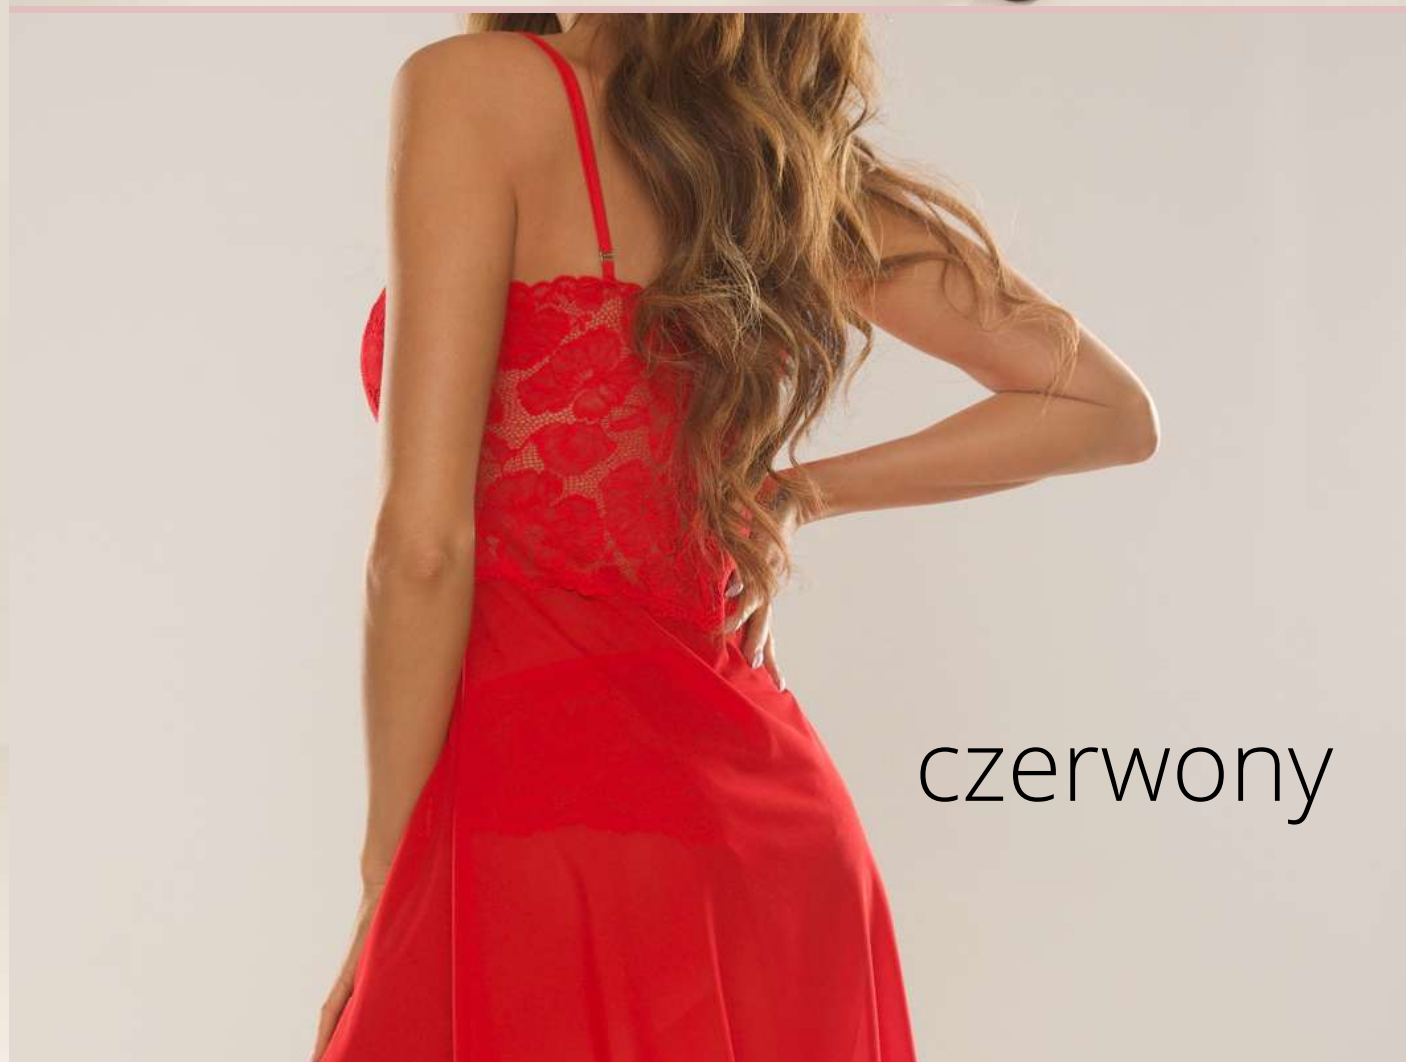

ALISON 566

Koszulka krótka + brazyliany
80% POLIAMID, 20% ELASTAN
ROZMIARY: S, M, L, XL, XXL

czzerwony