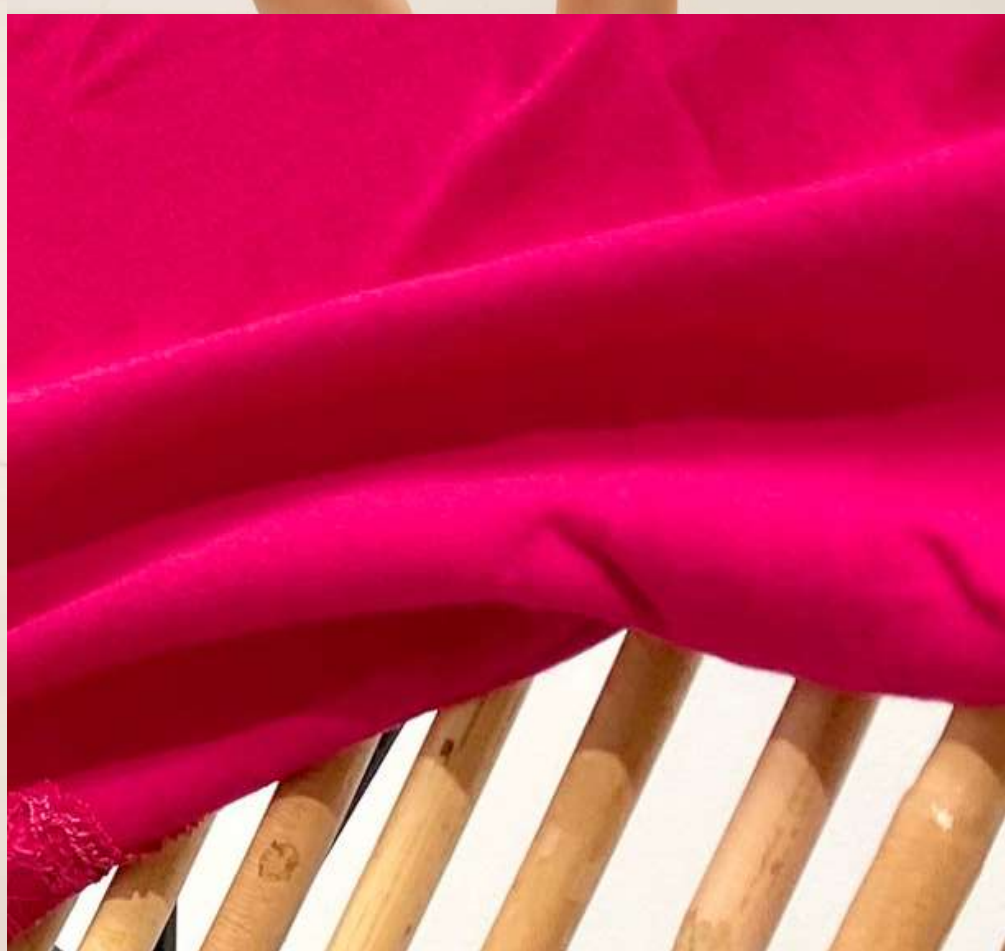

SANCHI 650

Koszulka z falbanką
94% WISKOZA, 6% ELASTAN
ROZMIARY: S, M, L, XL, XXL

amarant

zielony