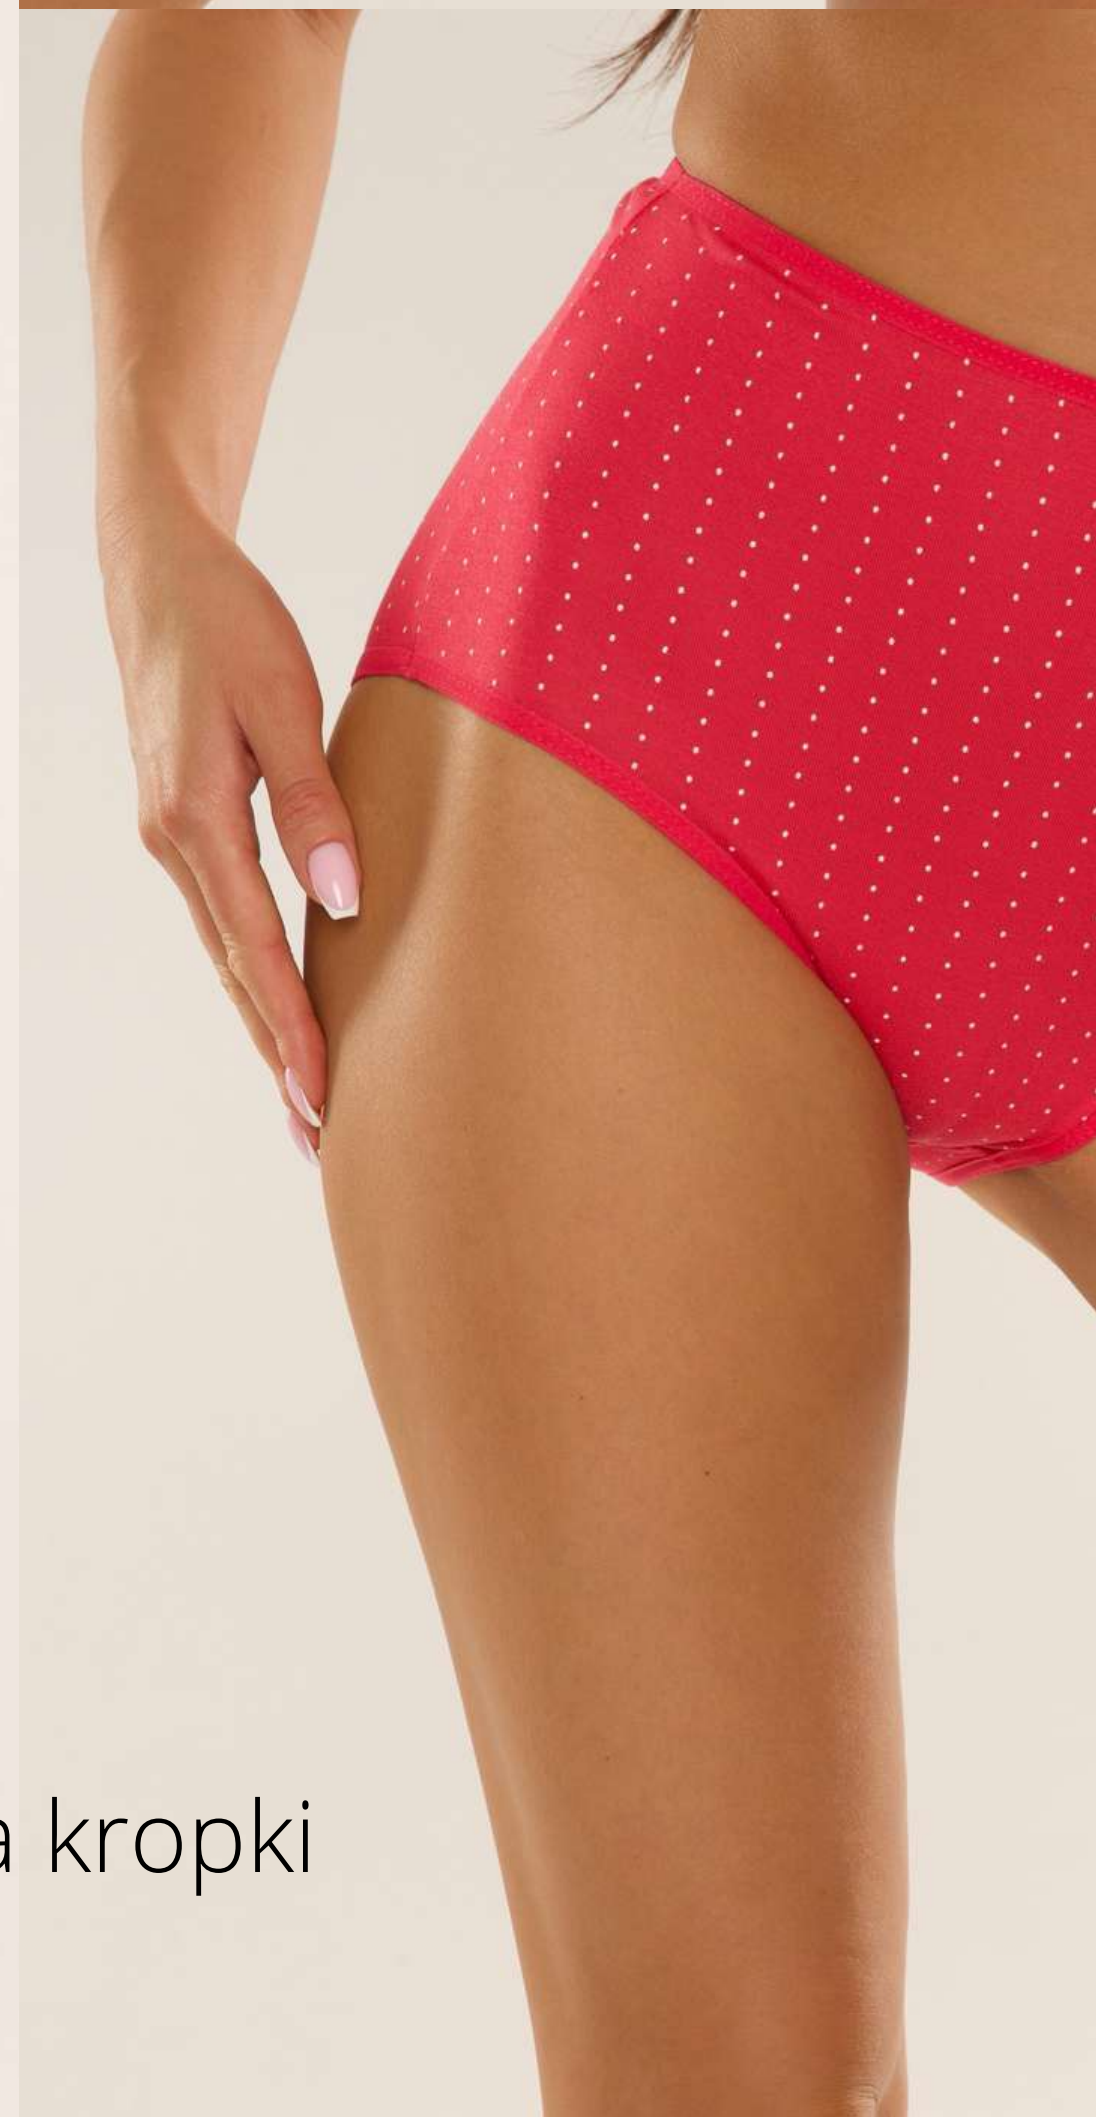

granat kropki

malina kropki