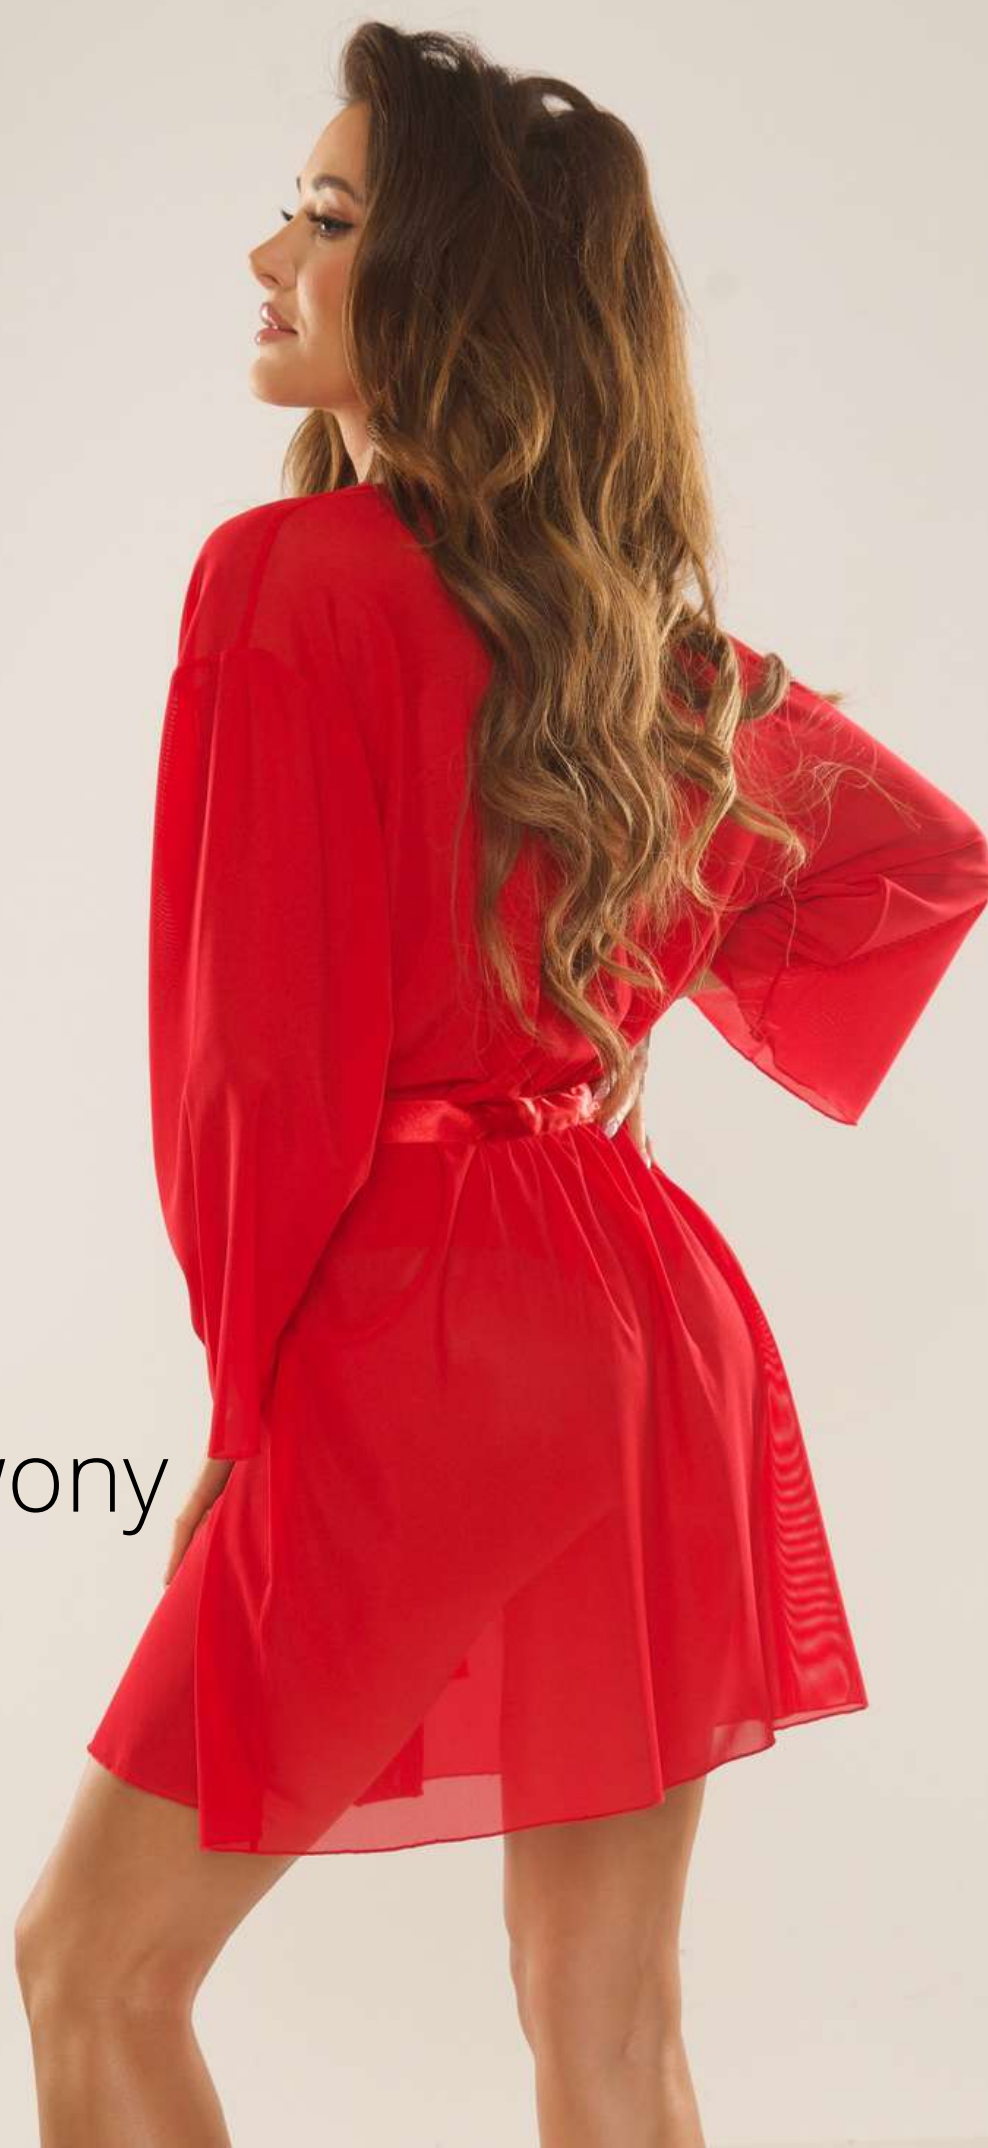

FLORENCJA 634

Komplet koszulka + brazyliany
80% POLIAMID, 20% ELASTAN
ROZMIARY: S, M, L, XL, XXL

FLORENCJA 674

Peniuar
80% POLIAMID, 20% ELASTAN
ROZMIARY: S, M, L, XL, XXL

czarny

czerwony