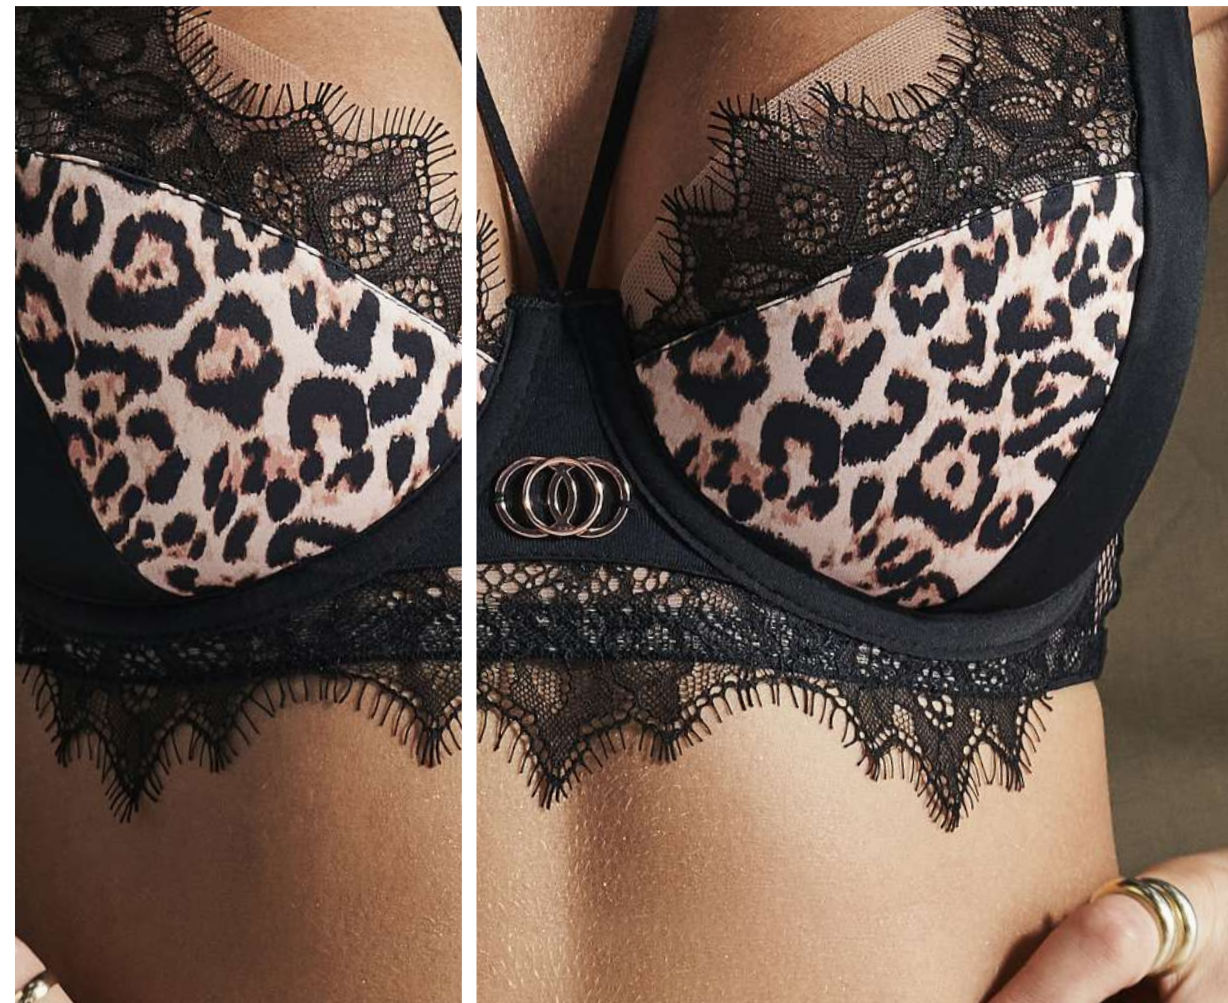

ALIYAH N°01

MULTIWAY
DECORATIVE
STRAPS

PUSH UP

65 B C D E F G H
70 A B C D E F G
75 A B C D E F
80 B C D E
85 B C D
90 B C

BRAZILIAN

S M L XL 2XL 3XL

CHOKER

ONE SIZE

K 1638