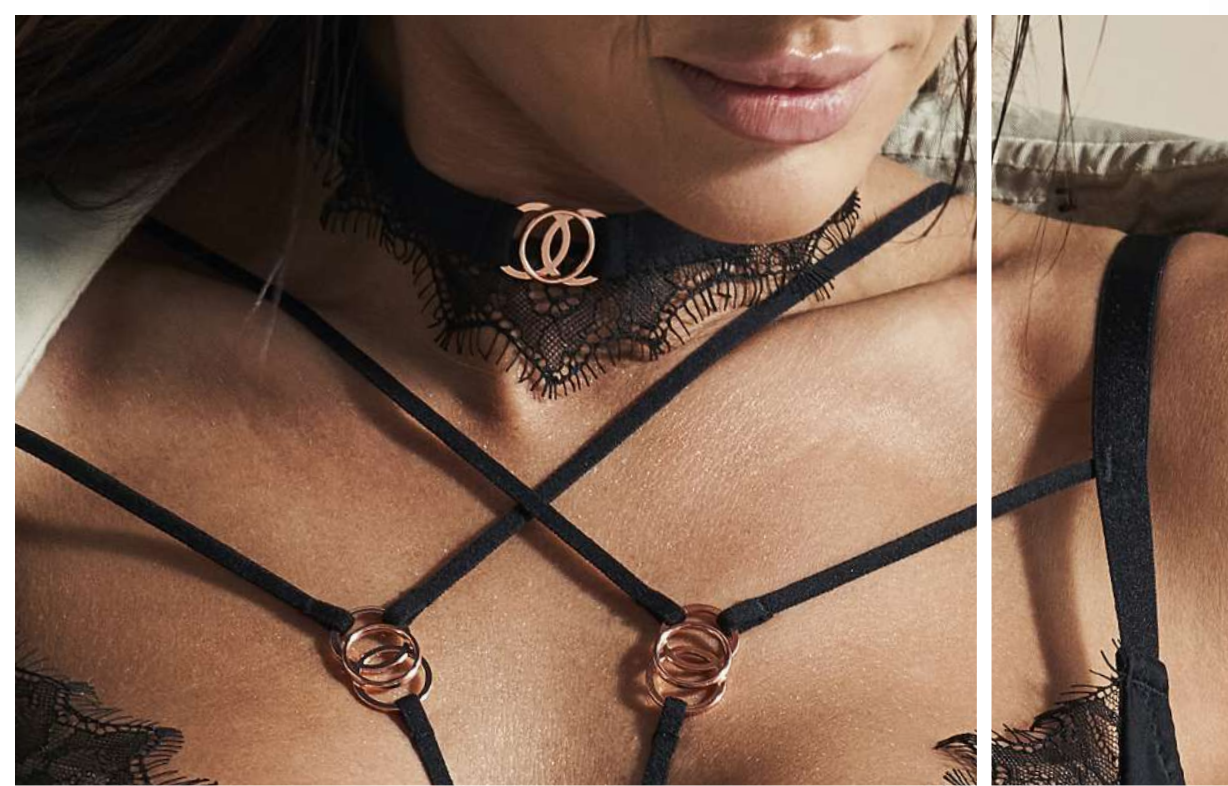

ALIYAH N°01

MULTIWAY
DECORATIVE
STRAPS

PUSH UP

65 B C D E F G H
70 A B C D E F G
75 A B C D E F
80 B C D E
85 B C D
90 B C

BRAZILIAN

S M L XL 2XL 3XL

CHOKER

ONE SIZE

K 1638